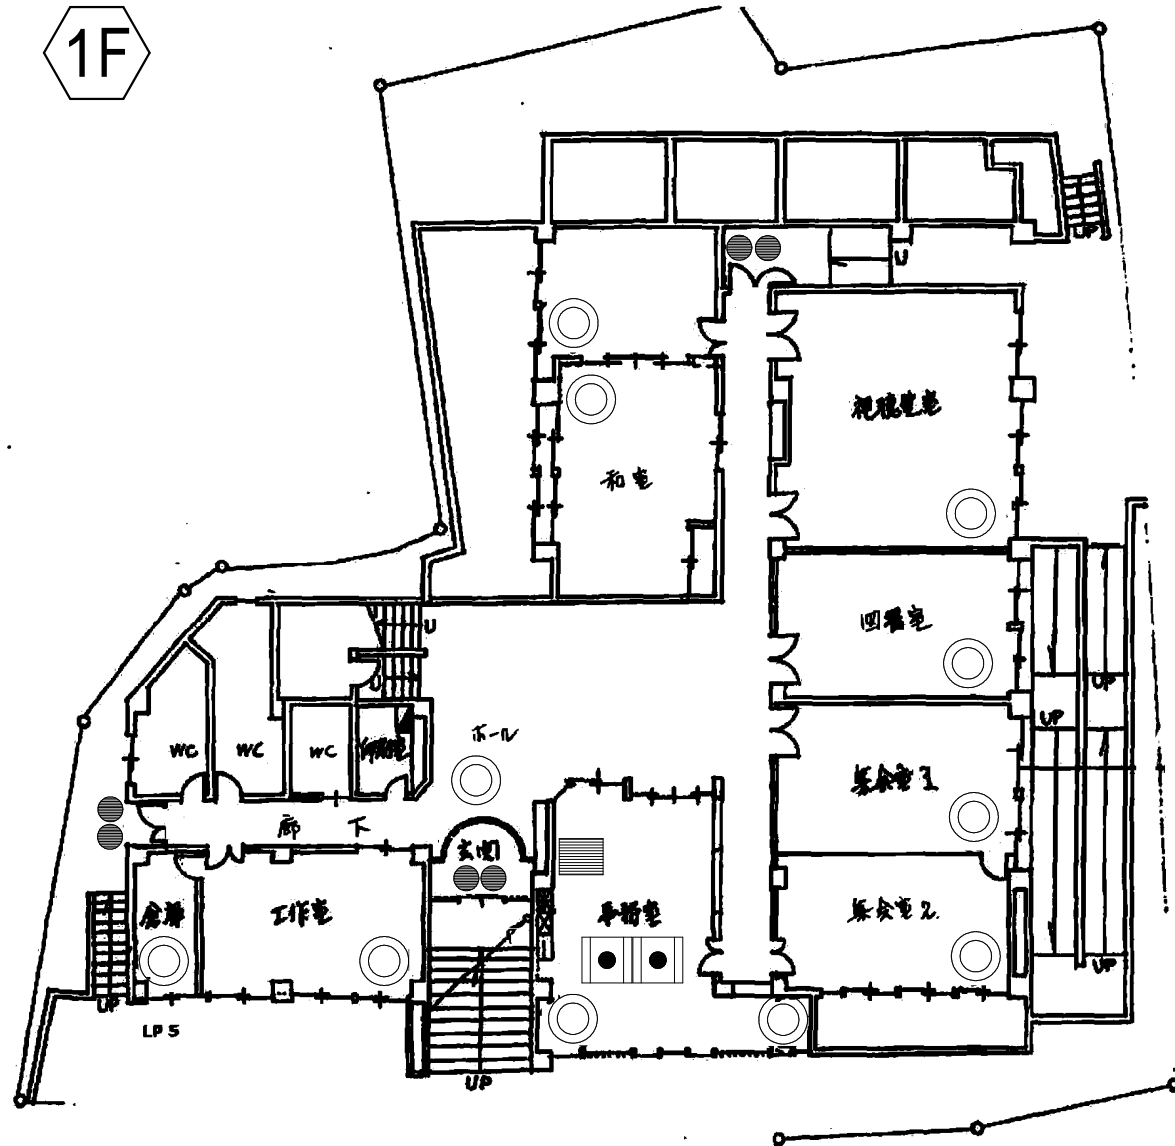

2F

1F

-  空間セキヤ
-  マグネットセキヤ
-  主装置類
-  非常通報

横井児童館

1F

- 空間センサー
- マグネットセンサー
- 主装置類
- 非常通報

2F

- 空間センサー
- マグネットセンサー
- ▨ 主装置類
- 非常通報

中3F

- 空間セカ-
- マグネットセカ-
- ▨ 主装置類
- ◻ 非常通報