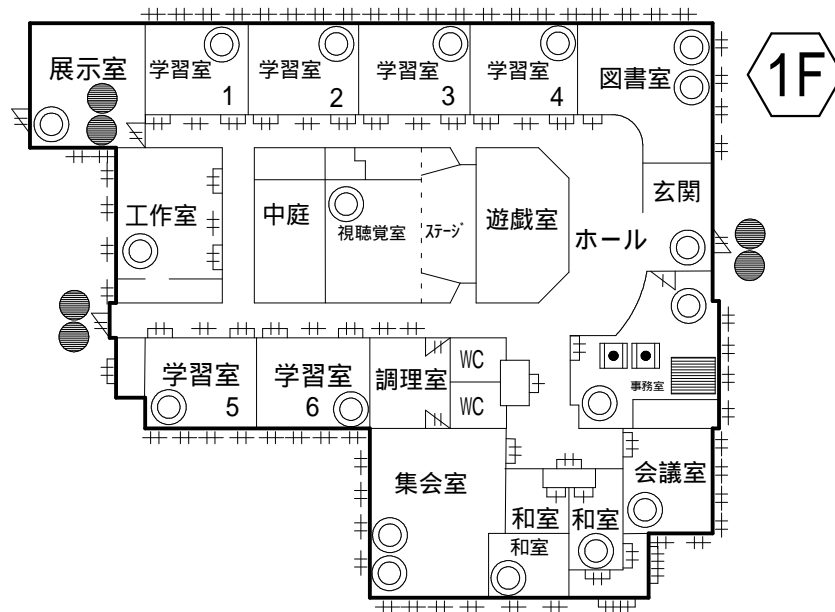

2F

1F

-  空間セキヤ
-  マグネットセキヤ
-  主装置類
-  非常通報

横井児童館

1F

- 空間センサー
- マグネットセンサー
- 主装置類
- 非常通報

2F

- 空間センサー
- マグネットセンサー
- ▨ 主装置類
- 非常通報

中3F

- 空間セカ-
- マグネットセカ-
- ▨ 主装置類
- ◻ 非常通報