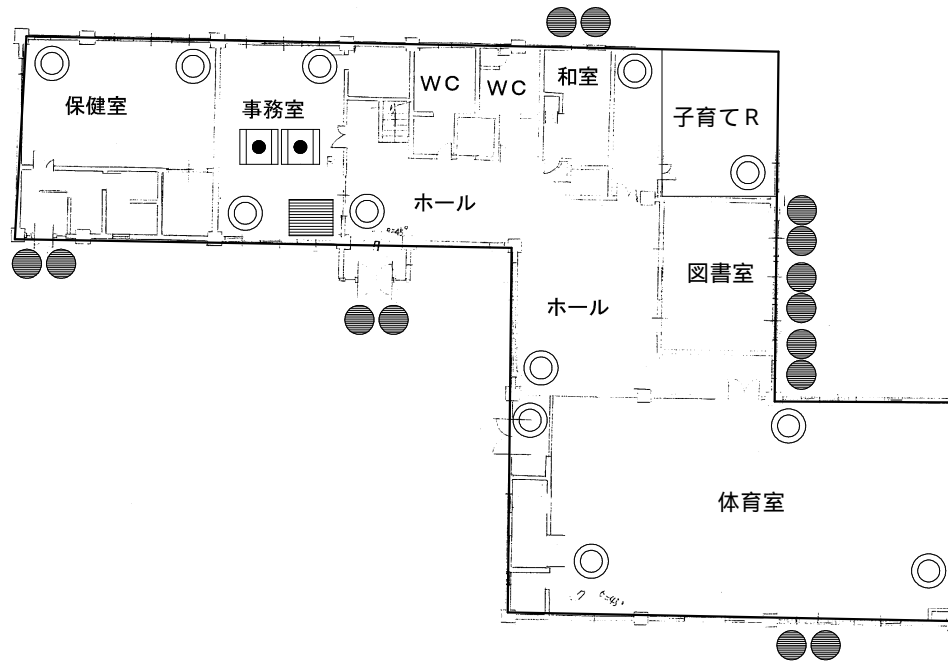

2F

1F

-  空間セキヤ
-  マグネットセキヤ
-  主装置類
-  非常通報

横井児童館

1F

- 空間センサー
- マグネットセンサー
- 主装置類
- 非常通報

2F

- 空間センサー
- マグネットセンサー
- ▨ 主装置類
- 非常通報

中3F

- 空間セカ-
- マグネットセカ-
- ▨ 主装置類
- ◻ 非常通報