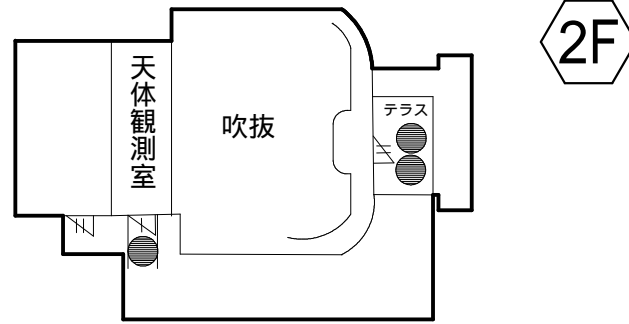

2F

1F

-  空間セキヤ
-  マグネットセキヤ
-  主装置類
-  非常通報

横井児童館

1F

- 空間センサー
- マグネットセンサー
- 主装置類
- 非常通報

2F

- 空間センサー
- マグネットセンサー
- ▨ 主装置類
- 非常通報

中3F

- 空間セカ-
- マグネットセカ-
- ▨ 主装置類
- ◻ 非常通報